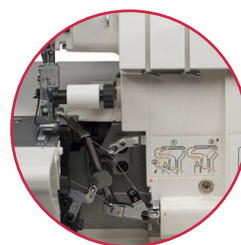

## Surjeteuse

Réussissez toutes vos finitions

1300 points par minute

4 fils, 2 aiguilles et  
2 boucleurs

Enfilage du boucleur  
gauche simplifié

4 porte-cônes avec  
guide fil télescopique

Semelle du pied presseur  
à éjection automatique

Plaque à aiguille  
transformable

4 porte-cônes avec  
guide fil télescopique

Couteau intérieur fixe  
et supérieur amovible

 **SINGER**

170 ANS DE SAVOIR-CRÉER

[www.singerfrance.com](http://www.singerfrance.com)    