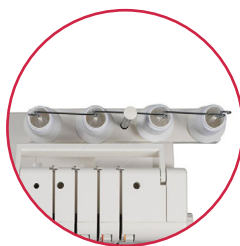

## Surjeteuse

Réussissez toutes vos finitions

1300 points par minute

4 fils, 2 aiguilles et  
2 boucleurs

Enfilage du boucleur  
gauche simplifié

4 porte-cônes avec  
guide fil télescopique

Semelle du pied presseur  
à éjection automatique

Plaque à aiguille  
transformable

4 porte-cônes avec  
guide fil télescopique

Couteau intérieur fixe  
et supérieur amovible

 **SINGER**

170 ANS DE SAVOIR-CRÉER

[www.singerfrance.com](http://www.singerfrance.com)    