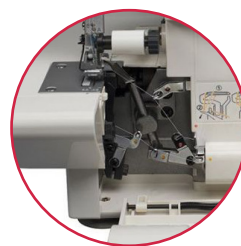

## Surjeteuse

Réussissez toutes vos finitions

1300 points par minute

4 fils, 2 aiguilles et  
2 boucleurs

Enfilage du boucleur  
gauche simplifié

4 porte-cônes avec  
guide fil télescopique

Semelle du pied presseur  
à éjection automatique

Plaque à aiguille  
transformable

4 porte-cônes avec  
guide fil télescopique

Couteau intérieur fixe  
et supérieur amovible

 **SINGER**

170 ANS DE SAVOIR-CRÉER

[www.singerfrance.com](http://www.singerfrance.com)    