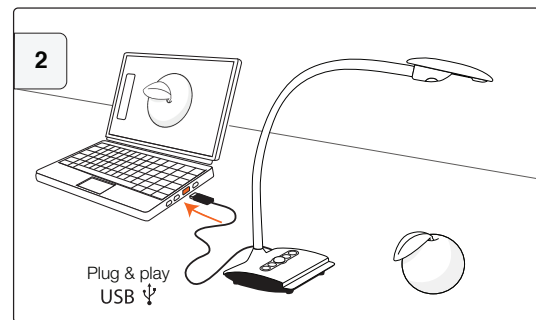

### Contenu de la boîte - In the box

1. Camera - Camera
2. Lumière LED - LED lamp
3. Bras col de cygne - Gooseneck arm
4. Lampe - Lamp

5. Mise au point - Focus
6. Luminosité - Brightness
7. Port USB - USB port
8. Fente antivol - Antitheft slot

Cable USB  
USB cable

Microscope adaptateur  
Microscope adaptor

Filtre anti-reflet  
Anti-glare sheet

CD-ROM

1

2

3

Manuel d'utilisation sur le CD - Software manual on CD