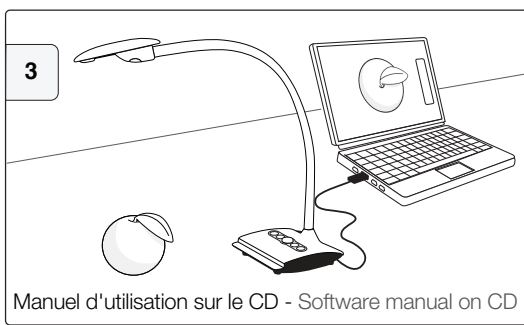

### Contenu de la boîte - In the box

1. Camera - Camera
2. Lumière LED - LED lamp
3. Bras col de cygne - Gooseneck arm
4. Lampe - Lamp

5. Mise au point - Focus
6. Luminosité - Brightness
7. Port USB - USB port
8. Fente antivol - Antitheft slot

Cable USB  
USB cable

Microscope adaptateur  
Microscope adaptor

Filtre anti-reflet  
Anti-glare sheet

CD-ROM

1

2

3

Manuel d'utilisation sur le CD - Software manual on CD